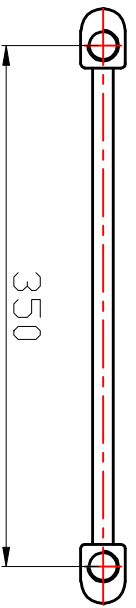

400±3

600±3

(174)

39

39

40x30xR15x1.5 D Profile

8 Pipes 42x14x1.5 □ Profile