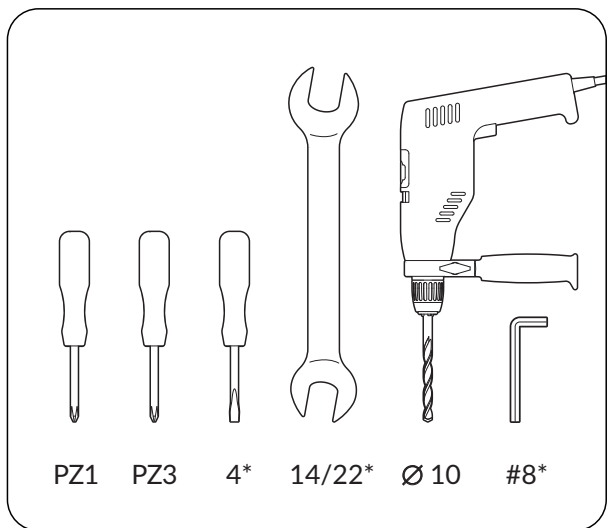

6 a/b/c*

User Manual

Mounting bracket MRF 4x

- PL** Instrukcja montażu – mocowanie MRF
- CS** Pokyny k instalaci – konzole zmien na montážní profily MRF
- DE** Montageanleitung – Wandhalterung MRF
- ES** Instrucción de montaje – soportes MRF
- FR** Instruction du montage – Support de montage MRF
- IT** Manuale d'uso – staffa di fissaggio MRF
- NL** Gebruiksaanwijzin – muur bevestiging MRF
- RU** Инструкция монтажа – креплений MRF
- SK** Pokyny k inštalácii – montážne profily MRF