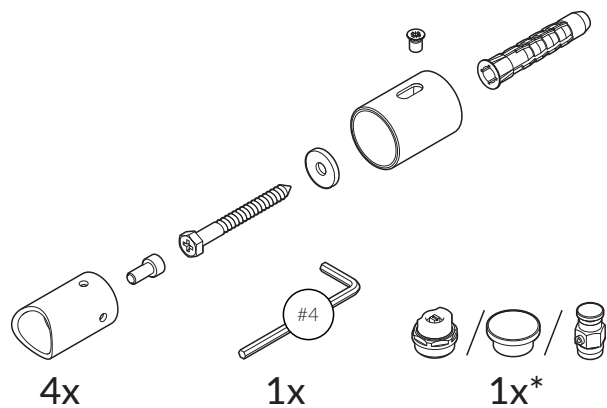

6 a/b/c*

User Manual

Mounting bracket MRF 4x

- PL** Instrukcja montażu – mocowanie MRF
- CS** Pokyny k instalaci – konzole zmien na montážní profily MRF
- DE** Montageanleitung – Wandhalterung MRF
- ES** Instrucción de montaje – soportes MRF
- FR** Instruction du montage – Support de montage MRF
- IT** Manuale d'uso – staffa di fissaggio MRF
- NL** Gebruiksaanwijzin – muur bevestiging MRF
- RU** Инструкция монтажа – креплений MRF
- SK** Pokyny k inštalácii – montážne profily MRF