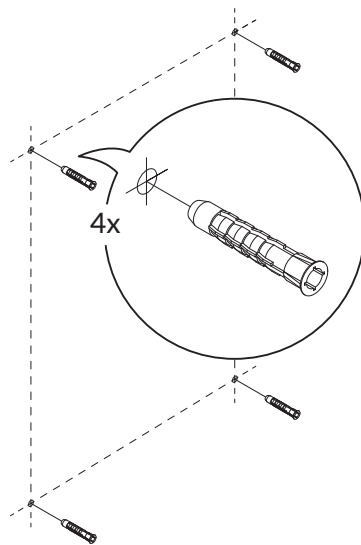

- **EN** Refers to water and dual fuel version
- **PL** Dotyczy wersji wodnej i wodno-elektrycznej
- **CS** Týká se vodní a hydroelektrické verze.
- **DE** Betrifft die Wasser- und Wasser-Elektrischen Versionen
- **ES** Se refiere a la versión de agua y mixta
- **FR** Concerne la version hydraulique et mixte
- **IT** Si riferisce alla versione idronica e mista.
- **NL** Betreft zowel water- als water/elektrisch verwarmde versies
- **RU** Касается версии водной и водно-электрической
- **SK** Týka sa vodnej a hydroelektrickej verzie.

2

1

3