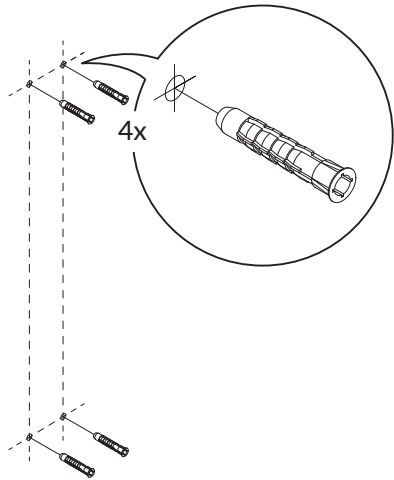

1

2

3

- EN Refers to water and dual fuel version
- PL Dotyczy wersji wodnej i wodno-elektrycznej
- CS Týká se vodní a hydroelektrické verze.
- DE Betrifft die Wasser- und Wasser-Elektrischen Versionen
- ES Se refiere a la versión de agua y mixta
- FR Concerne la version hydraulique et mixte
- IT Si riferisce alla versione idronica e mista.
- NL Betreft zowel water- als water/elektrisch verwarmde versies
- RU Касается версии водной и водно-электрической
- SK Týka sa vodnej a hydroelektrickej verzie.