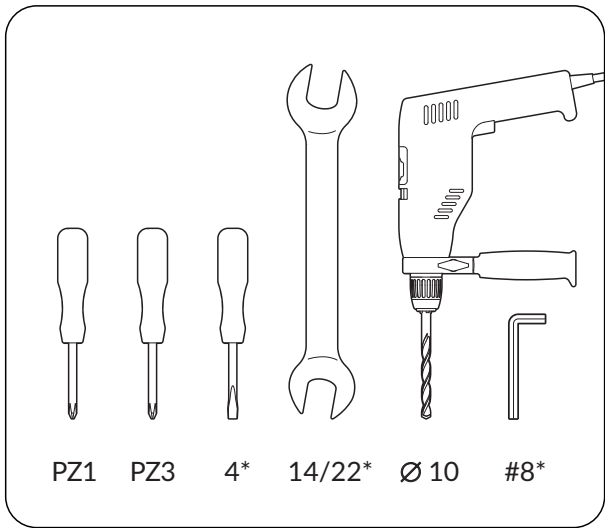

1

2

3

- EN Refers to water and dual fuel version
- PL Dotyczy wersji wodnej i wodno-elektrycznej
- CS Týká se vodní a hydroelektrické verze.
- DE Betrifft die Wasser- und Wasser-Elektrischen Versionen
- ES Se refiere a la versión de agua y mixta
- FR Concerne la version hydraulique et mixte
- IT Si riferisce alla versione idronica e mista.
- NL Betreft zowel water- als water/elektrisch verwarmde versies
- RU Касается версии водной и водно-электрической
- SK Týka sa vodnej a hydroelektrickej verzie.