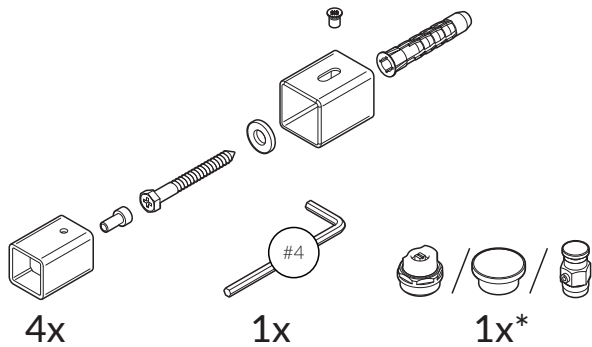

4

5

6 a/b/c*

User Manual

Mounting bracket MDP
4x

- PL** Instrukcja montażu – mocowanie MDP
- CS** Pokyny k instalaci – konzole zmien na montážní profily MDP
- DE** Montageanleitung – Wandhalterung MDP
- ES** Instrucción de montaje – soportes MDP
- FR** Instruction du montage – Support de montage MDP
- IT** Manuale d'uso – staffa di fissaggio MDP
- NL** Gebruiksaanwijzin – muur bevestiging MDP
- RU** Инструкция монтажа – креплений MDP
- SK** Pokyny k inštalácii – montážne profily MDP